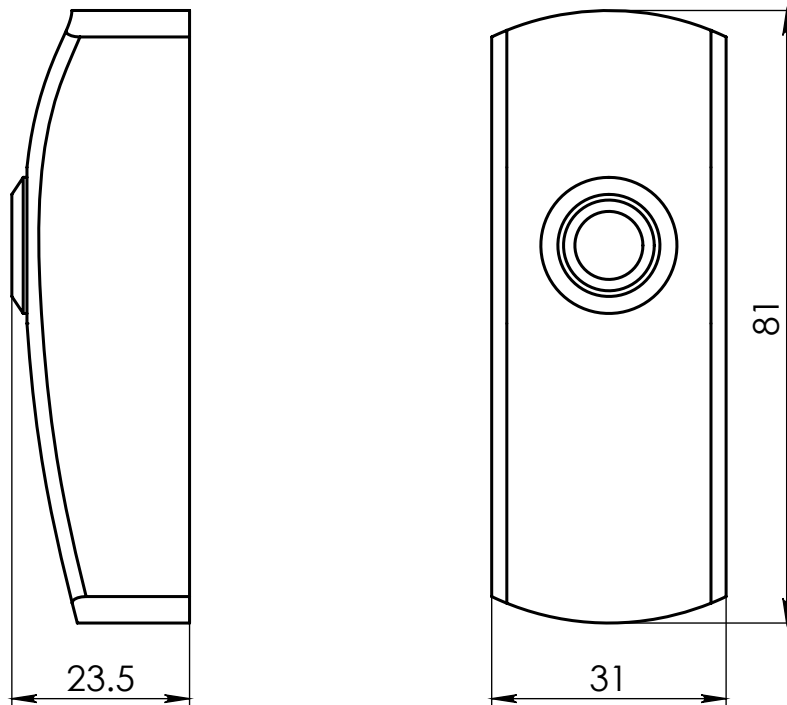

Кнопка механическая CASSETON CNR4CL

Подключение

Подсветка кнопки
Red (красный): +12VDC
Black (черный): GND

Цвет подсветки: синий

Замыкающая цепь. Контакты для подключения управляемого устройства

White (белый): NO
White (белый): COM

Примечание: Кнопка может работать без включения подсветки (красный и черный провода)