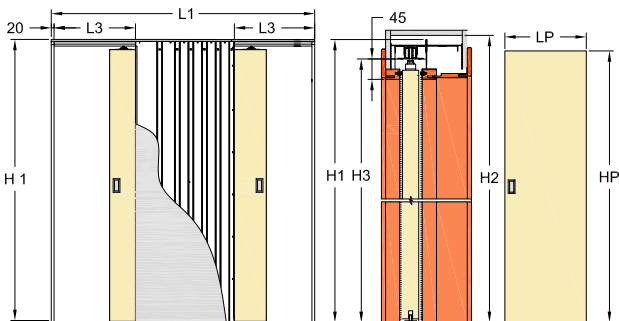

## UNIBOX NORMA

Модель для устройства двух дверей в смежные помещения. Состоит из одной кассеты для двух полотен, которые выдвигаются независимо друг от друга в разные стороны.

### КАССЕТЫ СТАНДАРТНЫХ РАЗМЕРОВ СО СКЛАДА В МОСКВЕ

РАЗМЕР ПОЛОТНА		РАЗМЕР КОНСТРУКЦИИ L1 x H1 x B1, мм	РАЗМЕР ПРОЕМА, min			СВЕТОВОЙ СТРОИТЕЛЬНЫЙ ПРОХОД		Код
LP, мм	HP, мм		Ширина L2, мм	Высота H2, мм	Толщина стены, мм	L3, мм	H3, мм	
600+600	2000	1960x2075x175	1990-2000	2100	200	630	2035	U720-120
700+700		2260x2075x175	2290-2300			730		U720-140
800+800		2560x2075x175	2590-2600			830		U720-160
900+900		2860x2075x175	2890-2900			930		U720-180
1000+1000		3160x2075x175	3190-3200			1030		U720-200
1100+1100		3460x2075x175	3490-3500			1130		U720-220
1200+1200		3760x2075x175	3790-3800			1230		U720-240