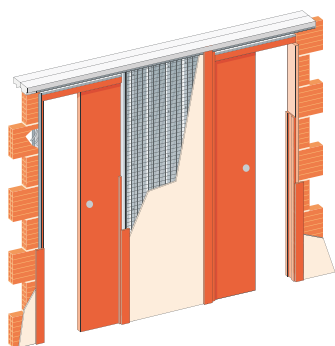

## UNIBOX NORMA

Модель для устройства двух дверей в смежные помещения. Состоит из одной кассеты для двух полотен, которые выдвигаются независимо друг от друга в разные стороны.

### КАССЕТЫ СТАНДАРТНЫХ РАЗМЕРОВ СО СКЛАДА В МОСКВЕ

РАЗМЕР ПОЛОТНА		РАЗМЕР КОНСТРУКЦИИ L1 x H1 x B1, мм	РАЗМЕР ПРОЕМА, min			СВЕТОВОЙ СТРОИТЕЛЬНЫЙ ПРОХОД		Код
LP, мм	HP, мм		Ширина L2, мм	Высота H2, мм	Толщина стены, мм	L3, мм	H3, мм	
600+600	2000	1960x2075x175	1990-2000	2100	200	630	2035	U720-120
700+700		2260x2075x175	2290-2300			730		U720-140
800+800		2560x2075x175	2590-2600			830		U720-160
900+900		2860x2075x175	2890-2900			930		U720-180
1000+1000		3160x2075x175	3190-3200			1030		U720-200
1100+1100		3460x2075x175	3490-3500			1130		U720-220
1200+1200		3760x2075x175	3790-3800			1230		U720-240