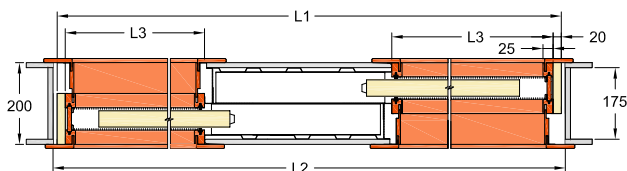

## UNIBOX NORMA

Модель для устройства двух дверей в смежные помещения. Состоит из одной кассеты для двух полотен, которые выдвигаются независимо друг от друга в разные стороны.

### КАССЕТЫ СТАНДАРТНЫХ РАЗМЕРОВ СО СКЛАДА В МОСКВЕ

РАЗМЕР ПОЛОТНА		РАЗМЕР КОНСТРУКЦИИ L1 x H1 x B1, мм	РАЗМЕР ПРОЕМА, min			СВЕТОВОЙ СТРОИТЕЛЬНЫЙ ПРОХОД		Код
LP, мм	HP, мм		Ширина L2, мм	Высота H2, мм	Толщина стены, мм	L3, мм	H3, мм	
600+600	2000	1960x2075x175	1990-2000	2100	200	630	2035	U720-120
700+700		2260x2075x175	2290-2300			730		U720-140
800+800		2560x2075x175	2590-2600			830		U720-160
900+900		2860x2075x175	2890-2900			930		U720-180
1000+1000		3160x2075x175	3190-3200			1030		U720-200
1100+1100		3460x2075x175	3490-3500			1130		U720-220
1200+1200		3760x2075x175	3790-3800			1230		U720-240