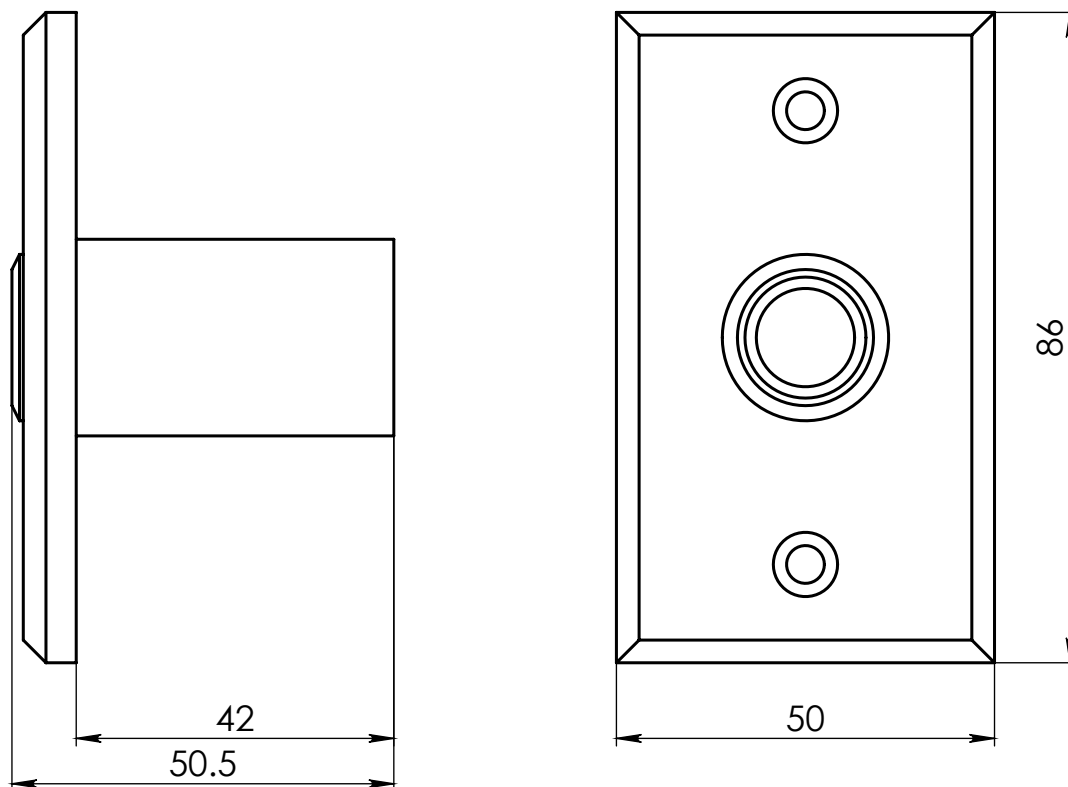

Кнопка механическая CASSETON CNR3BLS

Подключение

Подсветка кнопки
Red (красный): +12VDC
Black (черный): GND

Цвет подсветки: синий

Замыкающая цепь. Контакты для подключения управляемого устройства

Green (зеленый): NC
White (белый): NO
Yellow (желтый): COM

Примечание: Кнопка может работать без включения подсветки (красный и черный провода)