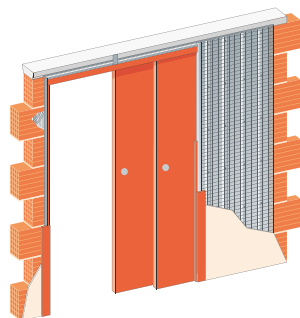

PARALLEL NORMA

Модель предназначена для устройства раздвижных дверей из двух полотен. Полотна сдвигаются параллельно в одну кассету.

КАССЕТЫ СТАНДАРТНЫХ РАЗМЕРОВ СО СКЛАДА В МОСКВЕ

РАЗМЕР ПОЛОТНА		РАЗМЕР КОНСТРУКЦИИ L1 x H1 x B1, мм	РАЗМЕР ПРОЕМА, min			СВЕТОВОЙ СТРОИТЕЛЬНЫЙ ПРОХОД		Код
LP, мм	HP, мм		Ширина L2, мм	Высота H2, мм	Толщина стены, мм	L3, мм	H3, мм	
600+600	2000	1890x2075x175	1920-1930	2100	200	1205	2035	P730-120
700+700		2190x2075x175	2220-2230			1405		P730-140
800+800		2490x2075x175	2520-2530			1605		P730-160
900+900		2790x2075x175	2820-2830			1805		P730-180
1000+1000		3090x2075x175	3120-3130			2005		P730-200
1100+1100		3390x2075x175	3420-3430			2205		P730-220
1200+1200		3690x2075x175	3720-3730			2405		P730-240