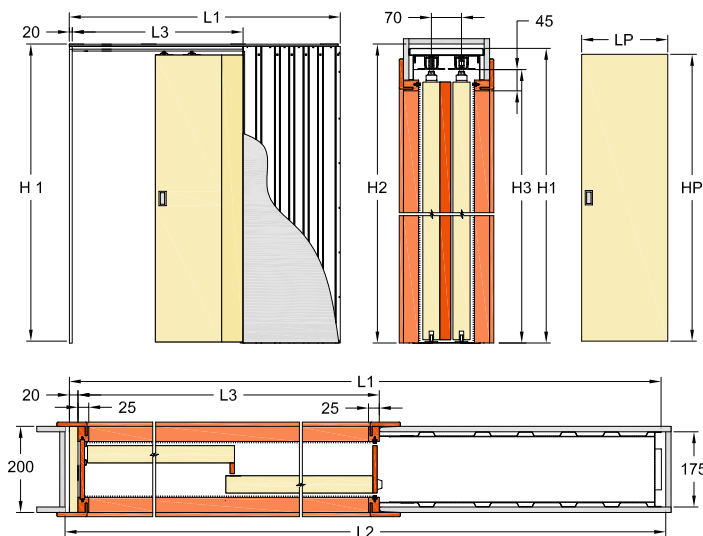

PARALLEL NORMA

Модель предназначена для устройства раздвижных дверей из двух полотен. Полотна сдвигаются параллельно в одну кассету.

КАССЕТЫ СТАНДАРТНЫХ РАЗМЕРОВ СО СКЛАДА В МОСКВЕ

РАЗМЕР ПОЛОТНА		РАЗМЕР КОНСТРУКЦИИ L1 x H1 x B1, мм	РАЗМЕР ПРОЕМА, min			СВЕТОВОЙ СТРОИТЕЛЬНЫЙ ПРОХОД		Код
LP, мм	HP, мм		Ширина L2, мм	Высота H2, мм	Толщина стены, мм	L3, мм	H3, мм	
600+600	2000	1890x2075x175	1920-1930	2100	200	1205	2035	P730-120
700+700		2190x2075x175	2220-2230			1405		P730-140
800+800		2490x2075x175	2520-2530			1605		P730-160
900+900		2790x2075x175	2820-2830			1805		P730-180
1000+1000		3090x2075x175	3120-3130			2005		P730-200
1100+1100		3390x2075x175	3420-3430			2205		P730-220
1200+1200		3690x2075x175	3720-3730			2405		P730-240