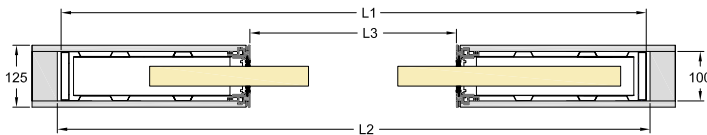

КОМФОРТ АКТИВЕ / EMOTIVE

Модель предназначена для устройства раздвижных дверей из двух полотен. Полотна раздвигаются в разные стороны, каждое в свою кассету.

ОПЦИИ

КАССЕТЫ СТАНДАРТНЫХ РАЗМЕРОВ СО СКЛАДА В МОСКВЕ

РАЗМЕР ПОЛОТНА		РАЗМЕР КОНСТРУКЦИИ L1 x H1 x B1, мм	РАЗМЕР ПРОЕМА, min			СВЕТОВОЙ СТРОИТЕЛЬНЫЙ ПРОХОД		Код
LP, мм	HP, мм		Ширина L2, мм	Высота H2, мм	Толщина стены, мм	L3, мм	H3, мм	
600+600	2000	2532 x 2073 x 100	2570-2580	2100	125	1170	2008	A713-120
700+700		2932x 2073 x 100	2970-2980			1370		A713-140
800+800		3332x 2073 x 100	3370-3380			1570		A713-160
900+900		3732 x 2073 x 100	3770-3780			1770		A713-180
1000+1000		4132x 2073 x 100	4170-4180			1970		A713-200
1100+1100		4532 x 2073 x 100	4570-4580			2170		A713-220
1200+1200		4932 x 2073 x 100	4970-4980			2370		A713-240