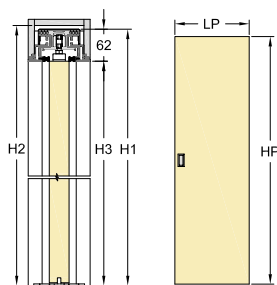

КОМФОРТ АКТИВЕ / EMOTIVE

Модель предназначена для устройства раздвижных дверей из двух полотен. Полотна раздвигаются в разные стороны, каждое в свою кассету.

ОПЦИИ

КАССЕТЫ СТАНДАРТНЫХ РАЗМЕРОВ СО СКЛАДА В МОСКВЕ

РАЗМЕР ПОЛОТНА		РАЗМЕР КОНСТРУКЦИИ L1 x H1 x B1, мм	РАЗМЕР ПРОЕМА, min			СВЕТОВОЙ СТРОИТЕЛЬНЫЙ ПРОХОД		Код
LP, мм	HP, мм		Ширина L2, мм	Высота H2, мм	Толщина стены, мм	L3, мм	H3, мм	
600+600	2000	2532 x 2073 x 100	2570-2580	2100	125	1170	2008	A713-120
700+700		2932x 2073 x 100	2970-2980			1370		A713-140
800+800		3332x 2073 x 100	3370-3380			1570		A713-160
900+900		3732 x 2073 x 100	3770-3780			1770		A713-180
1000+1000		4132x 2073 x 100	4170-4180			1970		A713-200
1100+1100		4532 x 2073 x 100	4570-4580			2170		A713-220
1200+1200		4932 x 2073 x 100	4970-4980			2370		A713-240