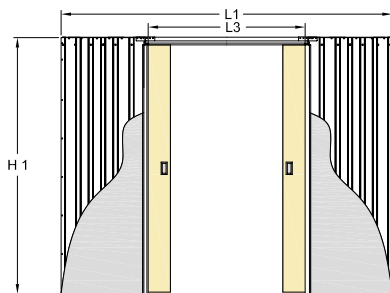

КОМФОРТ АКТИВЕ / EMOTIVE

Модель предназначена для устройства раздвижных дверей из двух полотен. Полотна раздвигаются в разные стороны, каждое в свою кассету.

ОПЦИИ

КАССЕТЫ СТАНДАРТНЫХ РАЗМЕРОВ СО СКЛАДА В МОСКВЕ

РАЗМЕР ПОЛОТНА		РАЗМЕР КОНСТРУКЦИИ L1 x H1 x B1, мм	РАЗМЕР ПРОЕМА, min			СВЕТОВОЙ СТРОИТЕЛЬНЫЙ ПРОХОД		Код
LP, мм	HP, мм		Ширина L2, мм	Высота H2, мм	Толщина стены, мм	L3, мм	H3, мм	
600+600	2000	2532 x 2073 x 100	2570-2580	2100	125	1170	2008	A713-120
700+700		2932x 2073 x 100	2970-2980			1370		A713-140
800+800		3332x 2073 x 100	3370-3380			1570		A713-160
900+900		3732 x 2073 x 100	3770-3780			1770		A713-180
1000+1000		4132x 2073 x 100	4170-4180			1970		A713-200
1100+1100		4532 x 2073 x 100	4570-4580			2170		A713-220
1200+1200		4932 x 2073 x 100	4970-4980			2370		A713-240