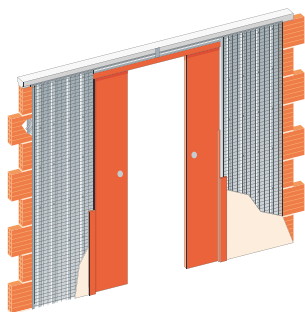

КОМФОРТ АКТИВЕ / EMOTIVE

Модель предназначена для устройства раздвижных дверей из двух полотен. Полотна раздвигаются в разные стороны, каждое в свою кассету.

ОПЦИИ

КАССЕТЫ СТАНДАРТНЫХ РАЗМЕРОВ СО СКЛАДА В МОСКВЕ

РАЗМЕР ПОЛОТНА		РАЗМЕР КОНСТРУКЦИИ L1 x H1 x B1, мм	РАЗМЕР ПРОЕМА, min			СВЕТОВОЙ СТРОИТЕЛЬНЫЙ ПРОХОД		Код
LP, мм	HP, мм		Ширина L2, мм	Высота H2, мм	Толщина стены, мм	L3, мм	H3, мм	
600+600	2000	2532 x 2073 x 100	2570-2580	2100	125	1170	2008	A713-120
700+700		2932x 2073 x 100	2970-2980			1370		A713-140
800+800		3332x 2073 x 100	3370-3380			1570		A713-160
900+900		3732 x 2073 x 100	3770-3780			1770		A713-180
1000+1000		4132x 2073 x 100	4170-4180			1970		A713-200
1100+1100		4532 x 2073 x 100	4570-4580			2170		A713-220
1200+1200		4932 x 2073 x 100	4970-4980			2370		A713-240