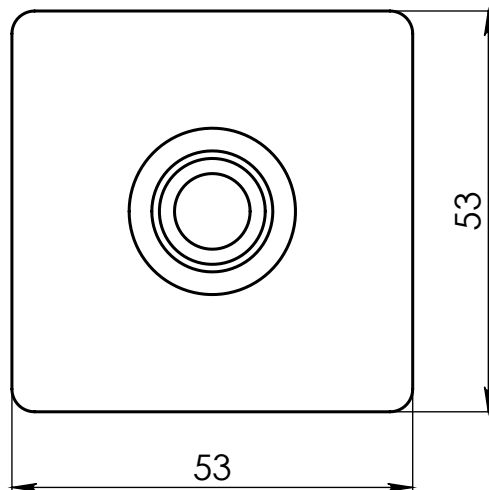

Кнопка механическая CASSETON CNR1L

Подключение

Подсветка кнопки
Red (красный): +12VDC
Black (черный): GND

Цвет подсветки: синий

Замыкающая цепь. Контакты для подключения управляемого устройства

White (белый): NO
White (белый): COM