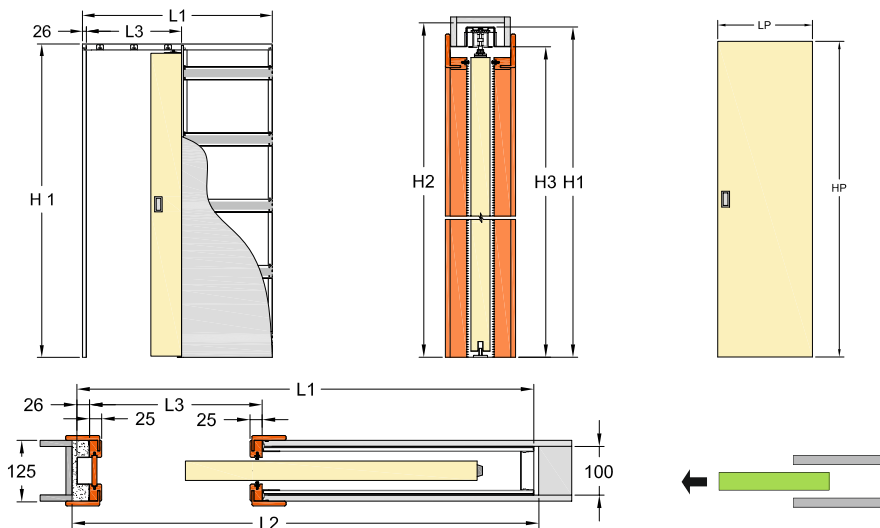

## STANDART PROFIKIT

Самая простая и распространенная конструкция. Полотно одностворчатой двери прячется в кассету справа или слева от проема.

КАССЕТЫ СТАНДАРТНЫХ РАЗМЕРОВ СО СКЛАДА В МОСКВЕ

РАЗМЕР ПОЛОТНА		РАЗМЕР КОНСТРУКЦИИ	РАЗМЕР ПРОЕМА, min			СВЕТОВОЙ СТРОИТЕЛЬНЫЙ ПРОХОД		Код
LP, мм	HP, мм	L1 x H1 x B1, мм	Ширина L2, мм	Высота H2, мм	Толщина стены, мм	L3, мм	H3, мм	
600	2000	1247x2077x100	1280-1290	2100	125	620	2036	706-060
700		1447x2077x100	1480-1490			720		706-070
800		1647x2077x100	1680-1690			820		706-080
900		1847x2077x100	1880-1890			920		706-090
1000		2047x2077x100	2080-2090			1020		706-100
1100		2247x2077x100	2280-2290			1120		706-110
1200		2447x2077x100	2480-2490			1220		760-120